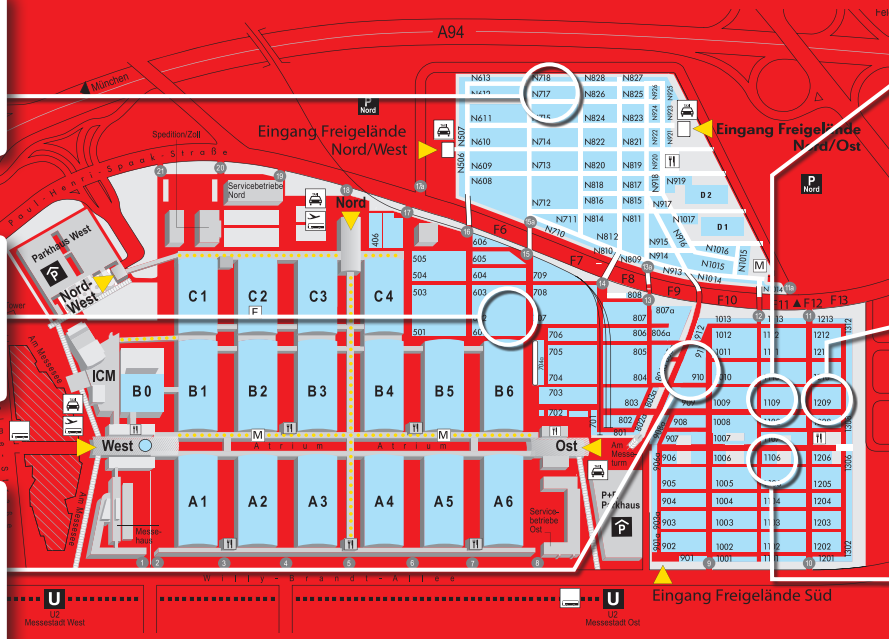

Treffpunkt bauma München. Wir sehen uns.

MOVAX™

Ready for piling

F7 N717/4

DOOSAN

F6 601/602/603

kramerALLRAD®

F9 910/911

AMMANN

F11 1109

**AMMANN
YANMAR**

F12 1209/1

**Rhino
EVERDIGM**

F11 1106/2

AG für **B**aummaschinen Schmerikon

www.agfbs.ch / Telefon 055 286 12 86

Ihre Kontaktpersonen

Josef Dobler	+41 79 693 54 75
Franz Meyer	+41 79 653 58 71
Rico Stocker	+41 79 406 76 63
Bruno Ploner	+41 79 636 69 84
Urs Helbling	+41 79 421 38 28